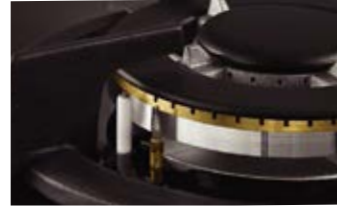

Gas Safety Technology

Menjamin keamanan kompor karena terdapat thermocouple yang akan langsung menutup aliran gas saat terjadi api padam.