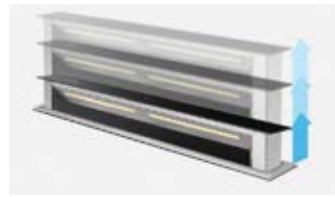

Downdraft Hood

Membuat area memasak tetap leluasa karena perangkat dapat tersimpan di dalam meja ketika tidak digunakan.